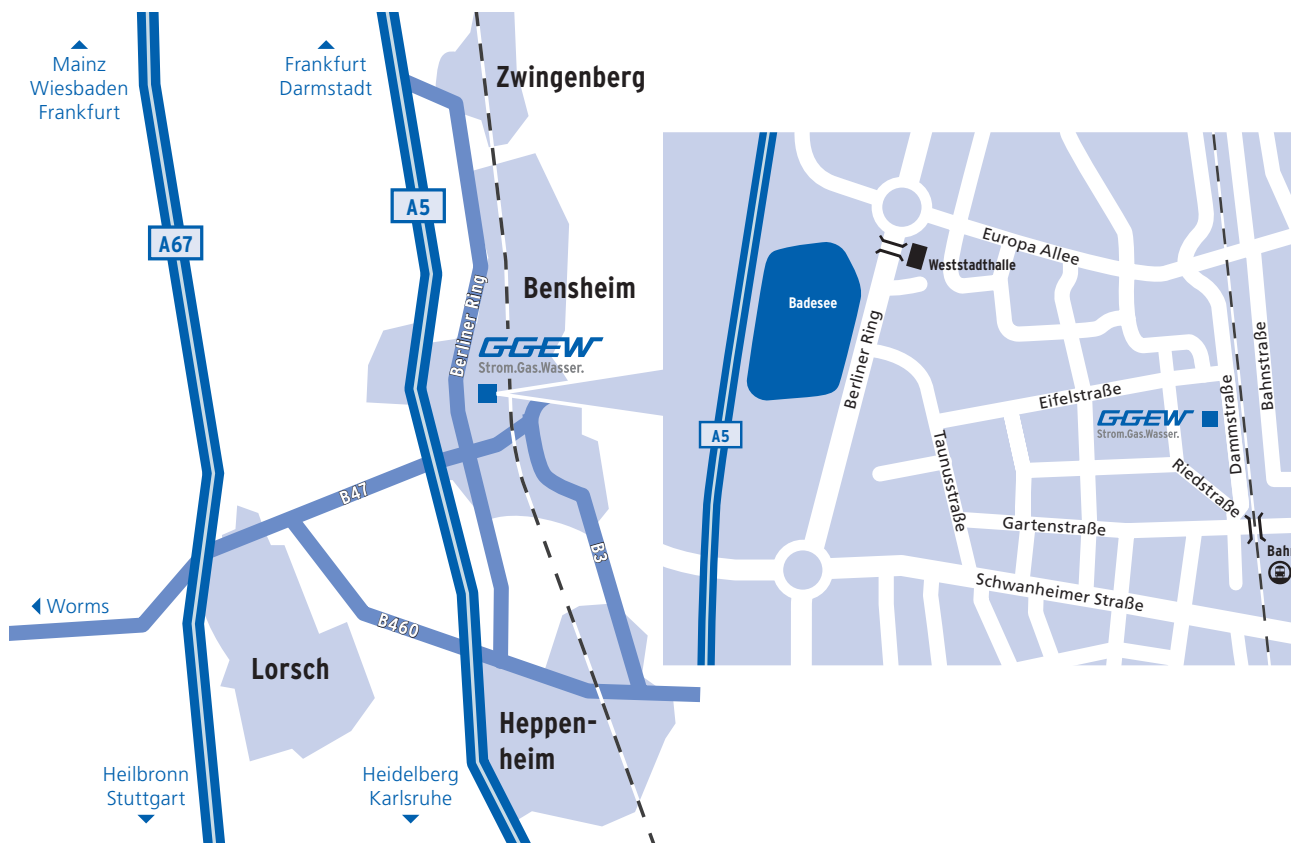

Ihr Weg zur GGEW AG.

GGEW
Strom.Gas.Wasser.

Wenn Sie von Süden aus Richtung Heidelberg auf der A5 anreisen:

- Nehmen Sie die Ausfahrt Bensheim und fahren Sie links auf die B47.
- An der ersten Straßenkreuzung links einreihen und in den Berliner Ring abbiegen.
- Nach der Schwanheimer Straße und der Weststadthalle biegen Sie am Kreisel rechts in die Europa-Allee.
- Biegen Sie vor der Bahnunterführung rechts in die Dammstraße, Ihre Zielstraße, ab.
- Das Gebäude befindet sich rechts.

Wenn Sie von Norden aus Richtung Frankfurt auf der A5 anreisen:

- Nehmen Sie die Ausfahrt Zwingenberg.
- Halten Sie sich rechts und folgen Sie dem Berliner Ring.
- Am zweiten Kreisel biegen Sie vor der Weststadthalle links in die Europa-Allee.
- Biegen Sie vor der Bahnunterführung rechts in die Dammstraße, Ihre Zielstraße, ab.
- Das Gebäude befindet sich rechts.

Wenn Sie mit der Bahn anreisen:

- Steigen Sie in Bensheim am Hauptbahnhof aus und nehmen Sie den Ausgang Richtung Westen.
- Gehen Sie rechts über den Fußweg zur Dammstraße, Ihrer Zielstraße.
- Das Gebäude befindet sich links.